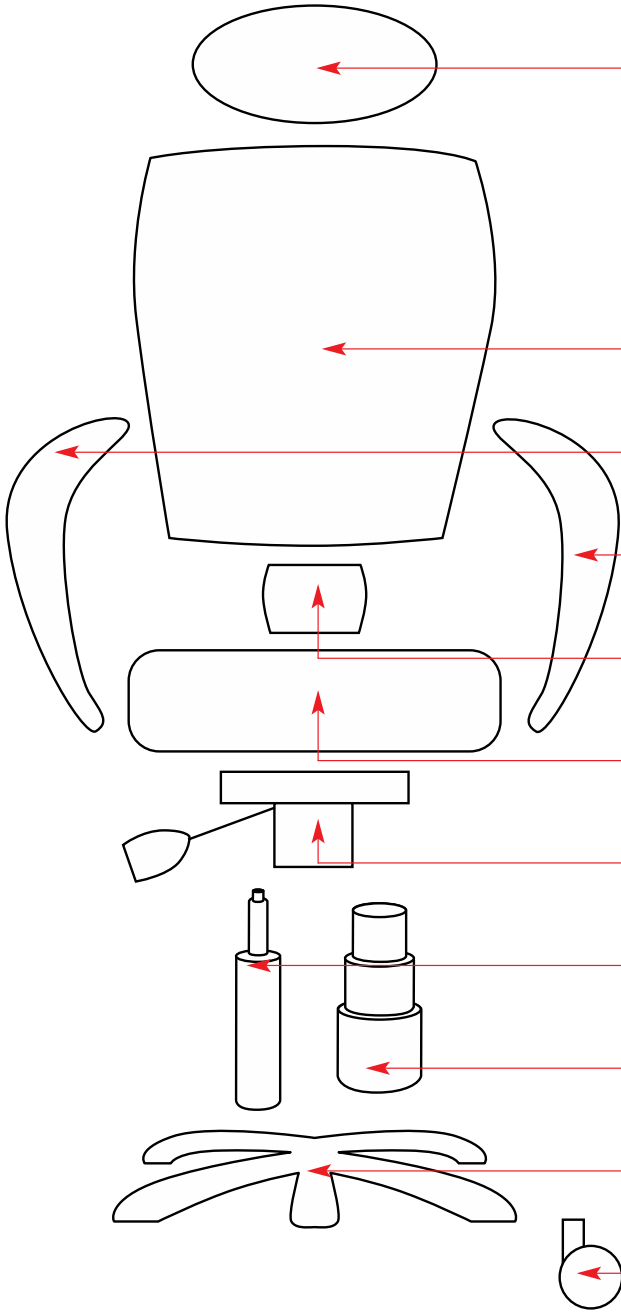

PRODUCT	GOLIATH DUO BLUE	6991
---------	------------------	------

HEADREST	N/A
----------	-----

BACKREST	Z268BL
----------	--------

ARM <i>RH when seated</i>	ARM FRAME - Z012 (BLACK) + Z02GBL
---------------------------	-----------------------------------

ARM <i>LH when seated</i>	ARM FRAME - Z012 (BLACK) + Z02GBL
---------------------------	-----------------------------------

BACK BRACKET/MECH ATTACHED	
----------------------------	--

SEAT	Z267BLUE
------	----------

MECHANISM	Z065G
-----------	-------

GAS LIFT	Z29
----------	-----

TELESCOPE	Z35
-----------	-----

FIVE STAR BASE	Z154G (BLACK)
----------------	---------------

CASTORS	Z010
---------	------

FIXINGS	M6*30 x4 (Back bar screws), M6*55 x1 (back bar screw), back bar cup x1, M6*25 x9 (arm screws),
---------	--